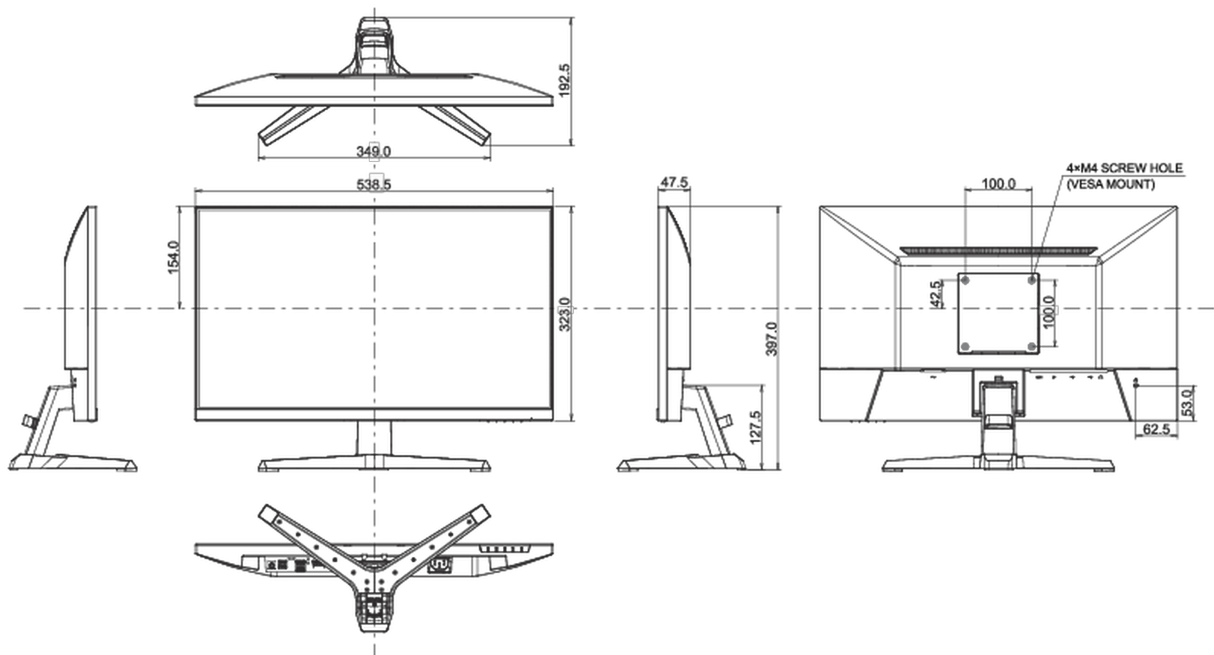

01 DISPLAY EIGENSCHAFTEN

Bilddiagonale	24", 60.5cm
Panel-Technologie	IPS, matte Oberfläche
Physikalische Auflösung	1920 x 1080 @100Hz (2.1 megapixel Full HD)
Bildformat	16:9
Helligkeit	250 cd/m ²
Kontrastverhältnis	1300:1
Erweitertes Kontrast Verhältnis	80M:1
Reaktionszeit (MPRT)	1ms
Blickwinkel	horizontal/vertikal: 178°/178°, rechts/links: 89°/89°, nach oben/unten: 89°/89°
Farbunterstützung	16.7mln
Horizontalfrequenz	30 - 110kHz
Arbeitsfläche H x B	527.04 x 296.46mm, 20.75 x 11.67"
Pixelabstand	0.275mm
Farbe	matt, schwarz

04 MECHANISCH

Verstellmöglichkeiten	Tilt
Höhenverstellbar	15mm
Rotierbar (Pivotfunktion)	90°
Drehwinkel	45°; 45° links; 45° rechts
Neigungswinkel	23° nach oben; 45° nach unten

VESA Halterung	100 x 100mm
Kabelmanagement	ja

05 ENTHALTENES ZUBEHÖR

Kabel	Netz, USB (1,5m), HDMI (1,5m)
Sonstige	Leitfaden zur Inbetriebnahme, Sicherheits-Hinweise

06 STROMVERWALTUNG

Netzteil	intern
Stromversorgung	AC 50 - 60V, 100/240Hz
Leistungsaufnahme	18W typisch, 0.5W Standby, 0.3W ausgeschaltet

Produkt Abmessungen B x H x T	538.5 x 504 x 171mm
Verpackung Abmessungen B x H x T	615 x 126 x 405mm
Gewicht (ohne Verpackung)	4.4kg
Gewicht (inkl Verpackung)	5.9kg
EAN code	4948570122745

Alle Warenzeichen sind eingetragene Handelsmarken. Irrtum und Änderungen in den Spezifikationen vorbehalten. Alle LCD's erfüllen die ISO-9241-307:2008 Pixelfehlerklasse.